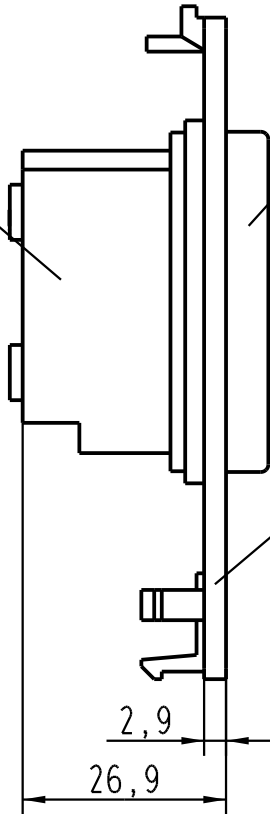

Kunststoff,
schwarz/
plastic,
black

Kunststoff,
weiß/
plastic,
white

Kunststoff,
grau/
plastic,
grey

2,9
26,9

Montageanleitung beiliegend/
assembly instructions enclosed

 All Dimensions in mm Original Size DIN A 4			Techn. Character.			Nicht tolerierte Masse/ Free size tolerances		
				Dat.	Name	Maststab/Scale		Han-Port Steckdosenmodul USA/Japan (NEMA 5-15) plug socket module
	Detail.	13.01.05	Loe.	1:1				
	Insp.		SP					
	Stand.							
411516	15.03.05	Loe.	HARTING Electric GmbH & Co. KG			TB 39 50 001 0004		
411407			D-32339 Espelkamp					
Mod.	Dat.	Name				Blatt/ page Sub.		